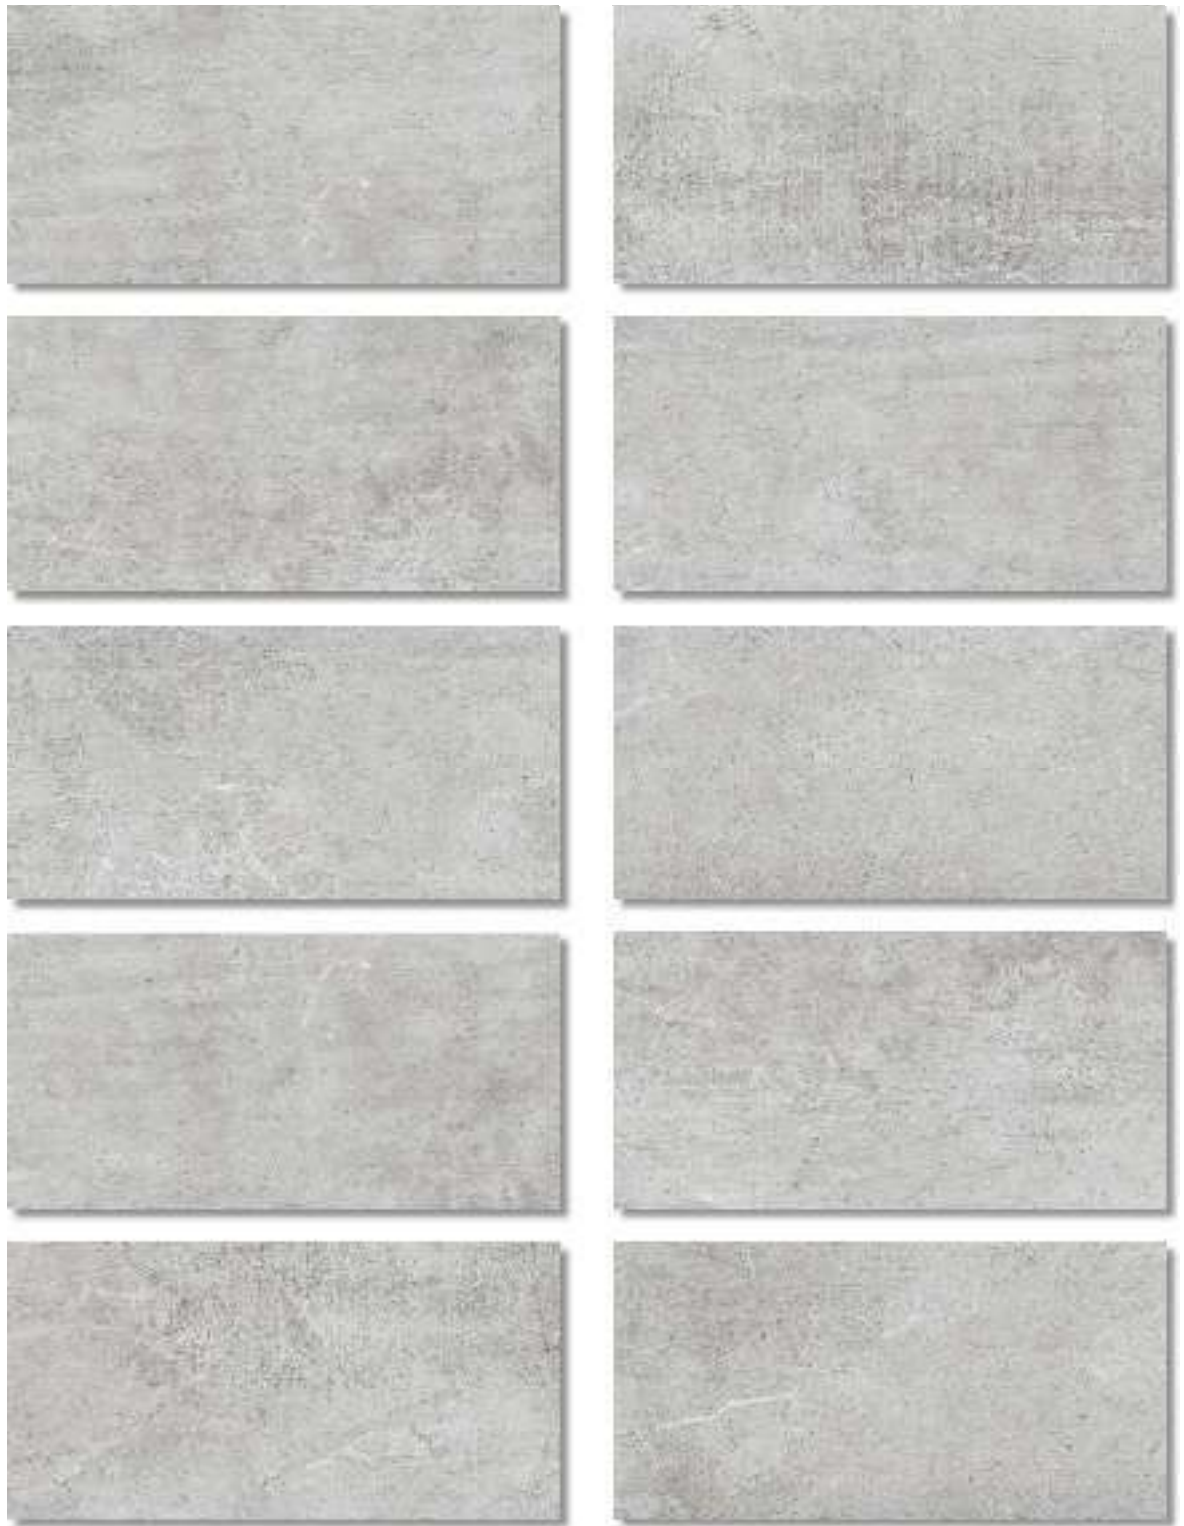

Size | 600x300mm (24"x12")